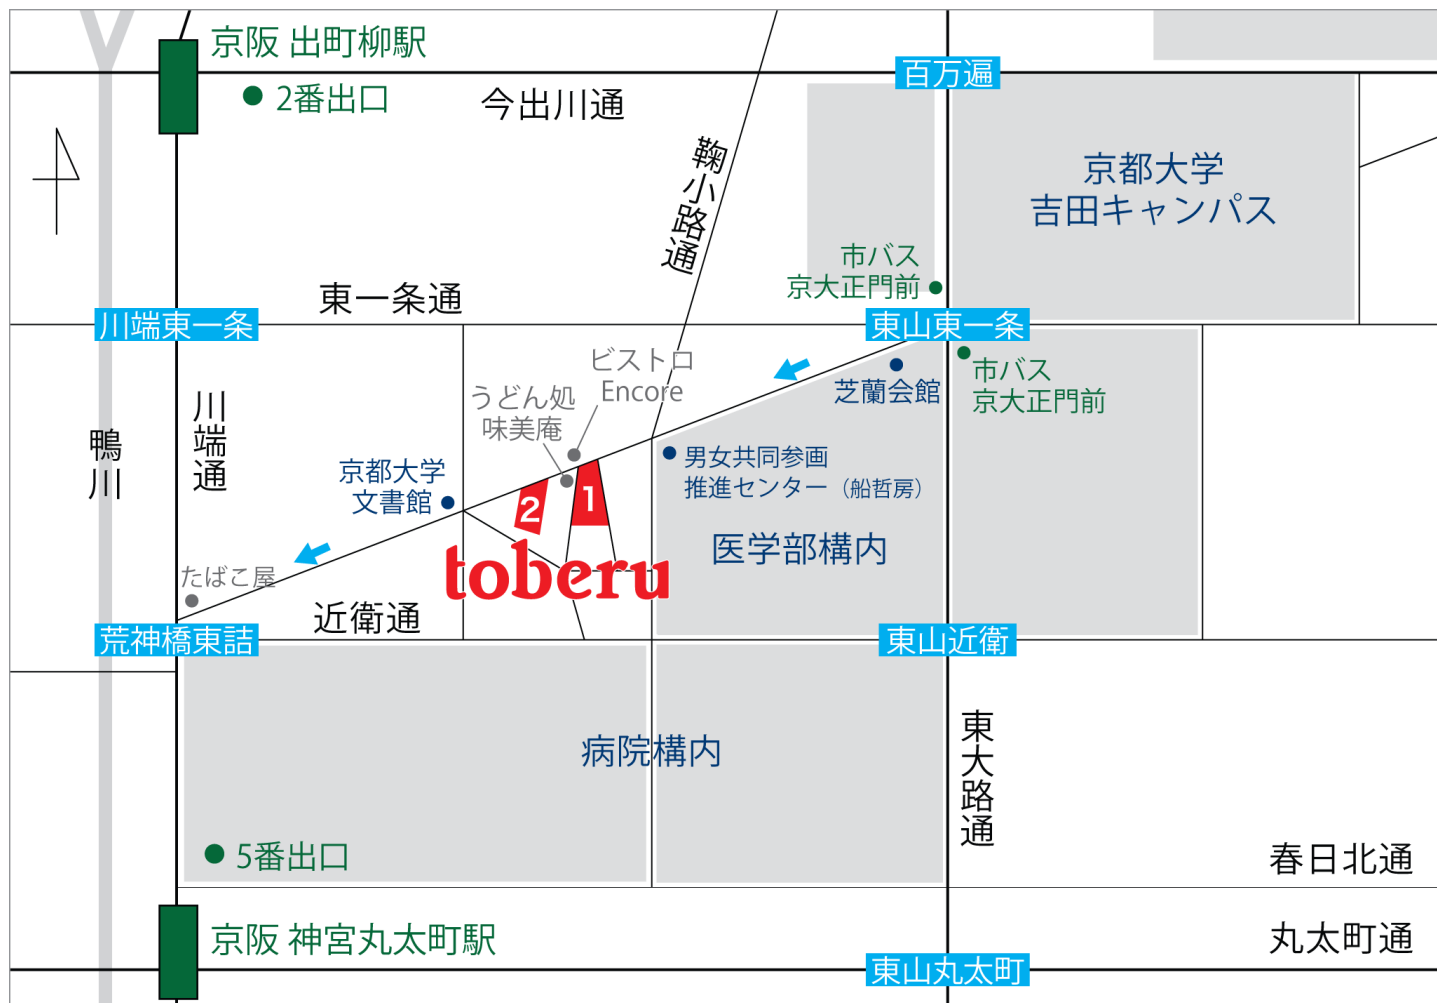

# フェニクシー施設「toberu」への行き方

» 京阪「神宮丸太町駅」5番出口から徒歩9分 | 市バス「京大正門前」から徒歩5分

» toberu1号館 ⇄ 2号館: 徒歩20秒

» toberu 1号館: 〒606-8303 京都市 左京区 吉田橘町 32 (郵便物はこちらへ)

» toberu 2号館: 〒606-8303 京都市 左京区 吉田橘町 33-16